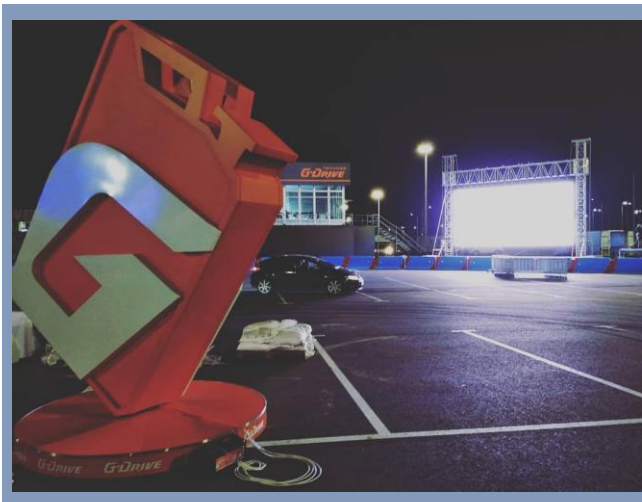

3. СВЕТОДИОДНЫЙ ЭКРАН

В ПРЕДСТАВЛЕНИИ НЕ НУЖДАЕТСЯ. КЛАССИКА.

ТРАНСЛЯЦИИ, ПРЕЗЕНТАЦИИ, РАЗМЕЩЕНИЕ ЛОГОТИПА ИЛИ РЕКЛАМНЫХ МАТЕРИАЛОВ. ШАГ ПИКСЕЛЯ 3.9ММ, ЯРКОСТЬ 1200 НИТ, ПОТРЕБЛЯЕМАЯ МОЩНОСТЬ 640 ВТ/КВ.М.

ДНИ/РАЗМЕР	3.5Х2М	5Х3М	6Х4М
1	80 000 РУБ.	100 000 РУБ.	120 000 РУБ.
2	120 000 РУБ.	150 000 РУБ.	180 000 РУБ.
3	160 000 РУБ.	200 000 РУБ.	240 000 РУБ.

ДОПОЛНИТЕЛЬНЫЕ УСЛУГИ:

- ВИДЕОПРОДАКШН – ПРОИЗВОДСТВО КОНТЕНТА ПО ТЕХ ЗАДАНИЮ ЗАКАЗЧИКА
- БУЛЛЕТ-ТАЙМ – ОБЪЕМНОЕ ФОТО 180 - 240°
- ФОТОГРАФ – ПРОФЕССИОНАЛЬНАЯ ФОТОСЪЕМКА
- ЗВУК – ДОБАВИМ МЕЛОДИЮ К ВАШЕЙ КАРТИНКЕ
- ВНЕШНИЙ СВЕТ – ДОПОЛНИТЕЛЬНОЕ ОСВЕЩЕНИЕ ДЛЯ БОЛЕЕ ЧЕТКИХ КАДРОВ
- СЦЕНИЧЕСКИЕ КОНСТРУКЦИИ – ПОДИУМЫ, СЦЕНЫ
- СБОР АУДИТОРИИ МЕРОПРИЯТИЯ – СОЗДАНИЕ БАЗ ПОТЕНЦИАЛЬНЫХ КЛИЕНТОВ

** ДОПОЛНИТЕЛЬНЫЕ УСЛУГИ ОПЛАЧИВАЮТСЯ ЗА НАЛИЧНЫЙ ИЛИ БЕЗНАЛИЧНЫЙ РАСЧЕТ

С УВАЖЕНИЕМ,
НИКОЛАЙ ДАНИЛОВ,
LEDMAN.RU
+7-921-902-50-18
+7-812-701-03-33
NIKOLAI@LEDMAN.RU
HELP@LEDMAN.RU