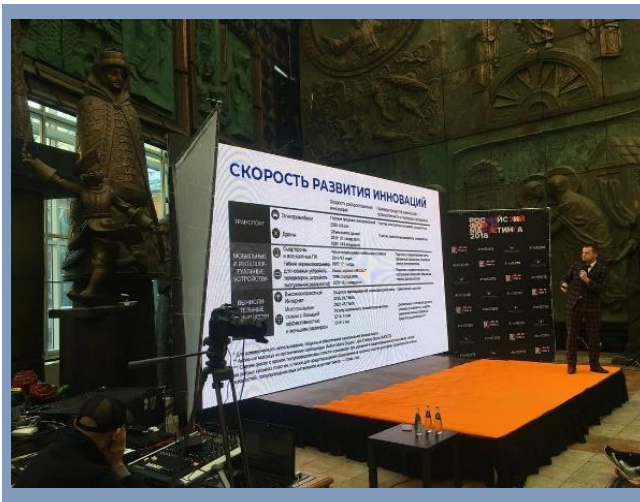

3. СВЕТОДИОДНЫЙ ЭКРАН

В ПРЕДСТАВЛЕНИИ НЕ НУЖДАЕТСЯ. КЛАССИКА.

ТРАНСЛЯЦИИ, ПРЕЗЕНТАЦИИ, РАЗМЕЩЕНИЕ ЛОГОТИПА ИЛИ РЕКЛАМНЫХ МАТЕРИАЛОВ. ШАГ ПИКСЕЛЯ 3.9ММ, ЯРКОСТЬ 1200 НИТ, ПОТРЕБЛЯЕМАЯ МОЩНОСТЬ 640 ВТ/КВ.М.

ДНИ/РАЗМЕР	3.5Х2М	5Х3М	6Х4М
1	80 000 РУБ.	100 000 РУБ.	120 000 РУБ.
2	120 000 РУБ.	150 000 РУБ.	180 000 РУБ.
3	160 000 РУБ.	200 000 РУБ.	240 000 РУБ.

ДОПОЛНИТЕЛЬНЫЕ УСЛУГИ:

- ВИДЕОПРОДАКШН – ПРОИЗВОДСТВО КОНТЕНТА ПО ТЕХ ЗАДАНИЮ ЗАКАЗЧИКА
- БУЛЛЕТ-ТАЙМ – ОБЪЕМНОЕ ФОТО 180 - 240°
- ФОТОГРАФ – ПРОФЕССИОНАЛЬНАЯ ФОТОСЪЕМКА
- ЗВУК – ДОБАВИМ МЕЛОДИЮ К ВАШЕЙ КАРТИНКЕ
- ВНЕШНИЙ СВЕТ – ДОПОЛНИТЕЛЬНОЕ ОСВЕЩЕНИЕ ДЛЯ БОЛЕЕ ЧЕТКИХ КАДРОВ
- СЦЕНИЧЕСКИЕ КОНСТРУКЦИИ – ПОДИУМЫ, СЦЕНЫ
- СБОР АУДИТОРИИ МЕРОПРИЯТИЯ – СОЗДАНИЕ БАЗ ПОТЕНЦИАЛЬНЫХ КЛИЕНТОВ

** ДОПОЛНИТЕЛЬНЫЕ УСЛУГИ ОПЛАЧИВАЮТСЯ ЗА НАЛИЧНЫЙ ИЛИ БЕЗНАЛИЧНЫЙ РАСЧЕТ

С УВАЖЕНИЕМ,
НИКОЛАЙ ДАНИЛОВ,
LEDMAN.RU
+7-921-902-50-18
+7-812-701-03-33
NIKOLAI@LEDMAN.RU
HELP@LEDMAN.RU