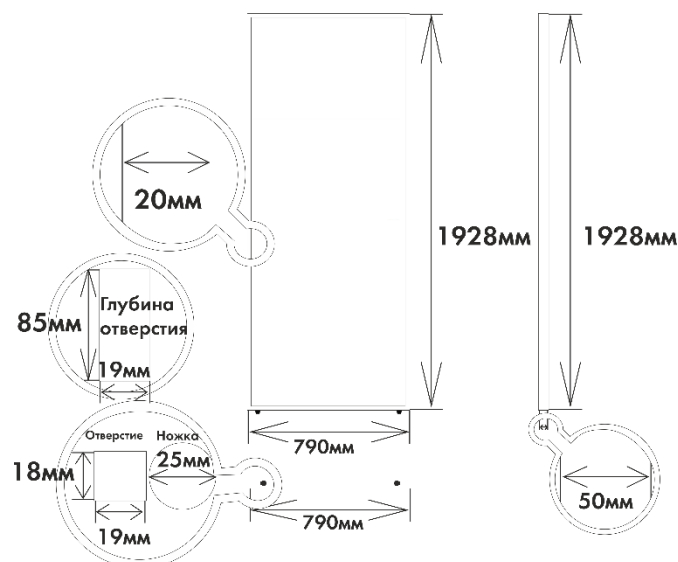

2. СВЕТОДИОДНЫЙ РОЛЛ-АП IPOSTER™

РЕКЛАМНАЯ ВИДЕО ПАНЕЛЬ - ОТЛИЧНАЯ АЛЬТЕРНАТИВА СТАРЫМ СТЕНДАМ НА
БУМАЖНЫХ НОСИТЕЛЯХ.

ЗАМЕНИТ ВАШЕГО ПРОМОУТЕРА, ДОПОЛНИТ ИНТЕРЬЕР ДИНАМИЧНЫМ ВИДЕО, ПОМОЖЕТ В
НАВИГАЦИИ ПО ПЛОЩАДКЕ И МНОГОЕ ДРУГОЕ!

- УПРАВЛЕНИЕ С МОБИЛЬНОГО УСТРОЙСТВА НА ANDROID
- УСТАНОВКА НА ПЛОЩАДКЕ 30 МИН
- ЭФФЕКТИВНОЕ РАССТОЯНИЕ ПРОСМОТРА ОТ 3 ДО 15 МЕТРОВ
- РАЗМЕР 1928x790мм
- РАЗРЕШЕНИЕ 640x256, ФОРМАТ ВИДЕО MPEG4

ДНИ/ШТУКИ	1	2	4	6	8
1	25 000 РУБ.	50 000 РУБ.	100 000 РУБ.	150 000 РУБ.	200 000 РУБ.
2	30 000 РУБ.	60 000 РУБ.	108 000 РУБ.	162 000 РУБ.	216 000 РУБ.
3	35 000 РУБ.	70 000 РУБ.	119 000 РУБ.	178 500 РУБ.	238 000 РУБ.