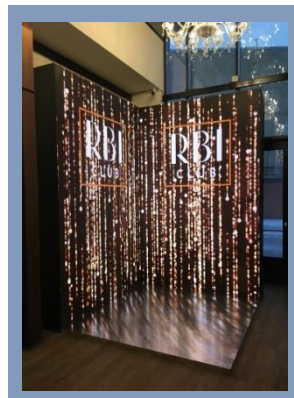

КОЛЛЕГИ, ДОБРЫЙ ДЕНЬ!

LEDMAN.RU ЗАНИМАЕТСЯ ТЕХНИЧЕСКИМ СОПРОВОЖДЕНИЕМ МЕРОПРИЯТИЙ И АРЕНДОЙ СВЕТОДИОДНЫХ ЭКРАНОВ.

1. СВЕТОДИОДНАЯ ФОТОЗОНА

ДНИ АРЕНДЫ	РАЗМЕР	СТОИМОСТЬ
1	2.5x2.5x3 МЕТРА*	150 000 РУБ.
2		200 000 РУБ.
1	3x3x3 МЕТРА*	200 000 РУБ.
2		250 000 РУБ.

ЯРКАЯ РЕКЛАМНАЯ ВИДЕО-ФОТОЗОНА ПРИВЛЕЧЕТ ВНИМАНИЕ ГОСТЕЙ, ПОДАРИТ ОТЛИЧНЫЕ СНИМКИ И ВИДЕО НА ФОНЕ ВАШЕГО КОНТЕНТА, ДОПОЛНИТ ПРОСТРАНСТВО ВАШЕЙ ЛОКАЦИИ.

*ДЛИНА x ШИРИНА x ВЫСОТА

ТАКЖЕ МЫ МОЖЕМ НАНЕСТИ ВАШ ЛОГОТИП, СЛОГАН ИЛИ НАЗВАНИЕ ВАШЕЙ ФИРМЫ НА СТАТИЧНЫЕ ЧАСТИ ФОТОЗОНЫ, ЧТО УВЕЛИЧИТ ЛОЯЛЬНОСТЬ К ВАШЕМУ БРЕНДУ.

ОТДЕЛЬНОЙ ОПЦИЕЙ ПРЕДЛАГАЕМ ИНТЕРАКТИВНЫЙ СТОЛ – ЗДЕСЬ ВЫ СМОЖЕТЕ ОТПРАВИТЬ ВАШИ ФОТОГРАФИИ СЕБЕ НА ПОЧТУ, РАСПЕЧАТАТЬ ФОТО ИЛИ ИЗГОТОВИТЬ СУВЕНИРНЫЙ МАГНИТ