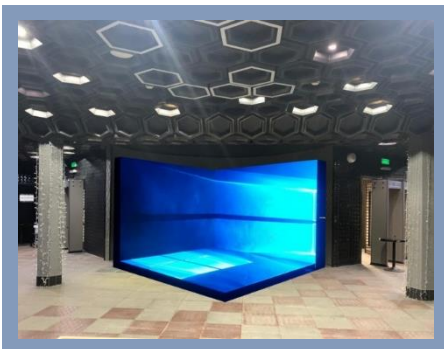

ЯРКАЯ РЕКЛАМНАЯ ВИДЕО-ФОТОЗОНА ПРИВЛЕЧЕТ ВНИМАНИЕ ГОСТЕЙ, ПОДАРИТ ОТЛИЧНЫЕ СНИМКИ И ВИДЕО НА ФОНЕ ВАШЕГО КОНТЕНТА, ДОПОЛНИТ ПРОСТРАНСТВО ВАШЕЙ ЛОКАЦИИ.

*ДЛИНА x ШИРИНА x ВЫСОТА

ТАКЖЕ МЫ МОЖЕМ НАНЕСТИ ВАШ ЛОГОТИП, СЛОГАН ИЛИ НАЗВАНИЕ ВАШЕЙ ФИРМЫ НА СТАТИЧНЫЕ ЧАСТИ ФОТОЗОНЫ, ЧТО УВЕЛИЧИТ ЛОЯЛЬНОСТЬ К ВАШЕМУ БРЕНДУ.

ОТДЕЛЬНОЙ ОПЦИЕЙ ПРЕДЛАГАЕМ ИНТЕРАКТИВНЫЙ СТОЛ – ЗДЕСЬ ВЫ СМОЖЕТЕ ОТПРАВИТЬ ВАШИ ФОТОГРАФИИ СЕБЕ НА ПОЧТУ, РАСПЕЧАТАТЬ ФОТО ИЛИ ИЗГОТОВИТЬ СУВЕНИРНЫЙ МАГНИТ

2. СВЕТОДИОДНЫЙ РОЛЛ-АП IPOSTER™

РЕКЛАМНАЯ ВИДЕО ПАНЕЛЬ - ОТЛИЧНАЯ АЛЬТЕРНАТИВА СТАРЫМ СТЕНДАМ НА
БУМАЖНЫХ НОСИТЕЛЯХ.